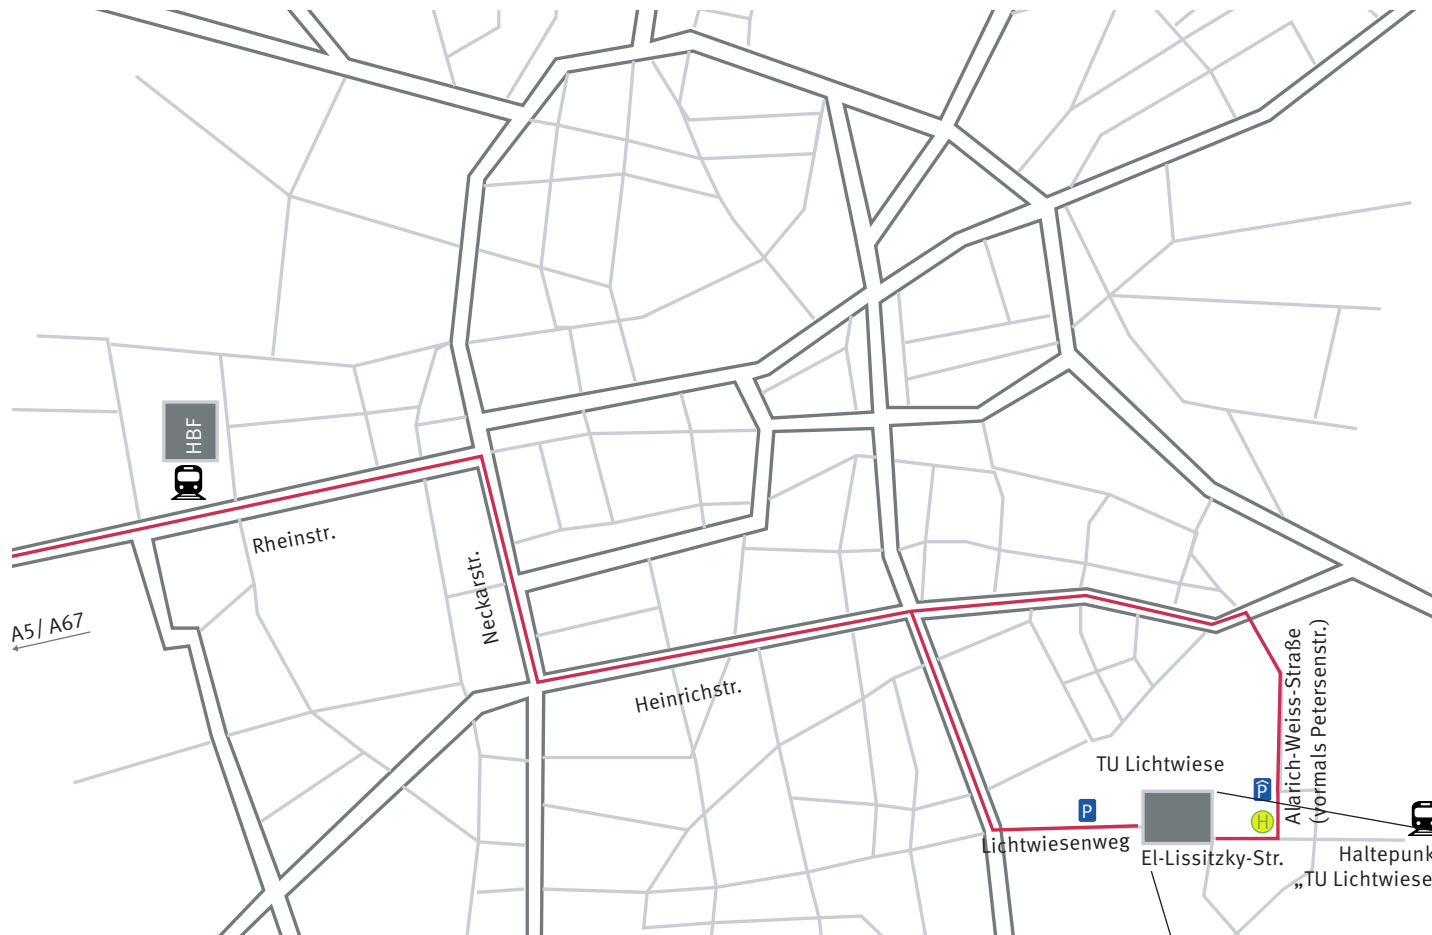

TECHNISCHE  
UNIVERSITÄT  
DARMSTADT

Technische Universität Darmstadt  
Fachbereich Architektur

Gebäude L3 | 01  
El-Lissitzky-Straße 1  
64287 Darmstadt

mit Bus und Bahn:

ab Darmstadt Hauptbahnhof  
K-Bus bis Endhaltestelle  
„TU Lichtwiese / Mensa“

oder

direkt bis Regionalbahnhaltepunkt  
„Darmstadt TU Lichtwiese“

mit dem Auto

A5/ A67 Abfahrt  
'Darmstadt Stadtmitte'  
Rheinstraße  
Neckarstraße  
Heinrichstraße  
Alarich-Weiss-Straße  
El-Lissitzky-Straße

oder alternativ ab

...  
...  
...  
Heinrichstraße  
Niederramstädterstraße  
Lichtwiesenweg

Gebäudeplan Erdgeschoss

El-Lissitzky-Straße